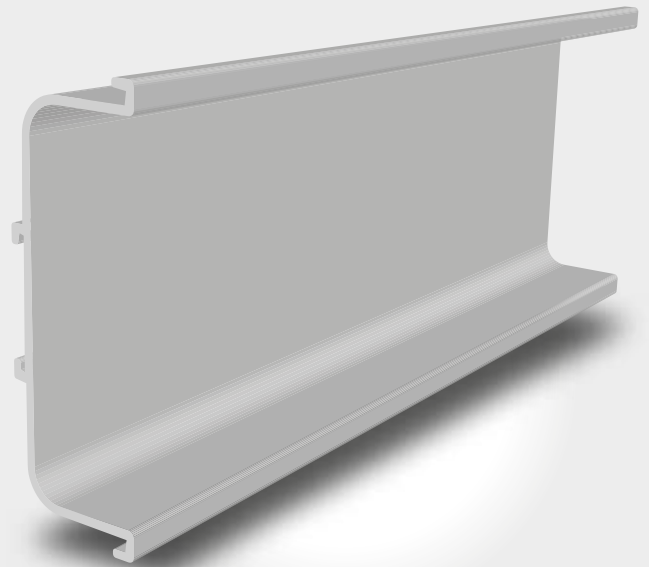

LMG

**SISTEMA PERFILES GOLA
GOLA PROFILES SYSTEM**

www.fabricadoslmg.es

GOLA "L" GOLA "L"

ref.	color
11502250101	PLATA MATE MATT SILVER
11502250105	INOX STAINLESS
11502250201	BLANCO WHITE

GOLA "C" GOLA "C"

ref.	color
11502260101	PLATA MATE MATT SILVER
11502260105	INOX STAINLESS
11502260201	BLANCO WHITE

GOLA BASE GOLA BASE

ref.	color
11502240101	PLATA MATE MATT SILVER
11502240105	INOX STAINLESS
11502240201	BLANCO WHITE