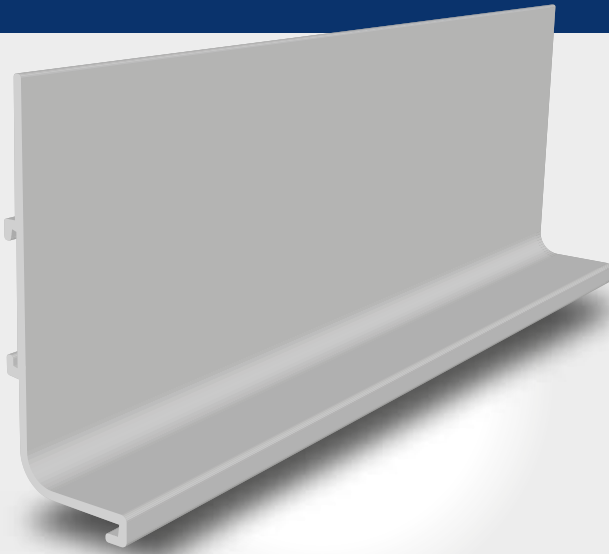

LMG

**SISTEMA PERFILES GOLA
GOLA PROFILES SYSTEM**

www.fabricadoslmg.es

GOLA "L" GOLA "L"

ref.	color
11502250101	PLATA MATE MATT SILVER
11502250105	INOX STAINLESS
11502250201	BLANCO WHITE

GOLA "C" GOLA "C"

ref.	color
11502260101	PLATA MATE MATT SILVER
11502260105	INOX STAINLESS
11502260201	BLANCO WHITE

GOLA BASE GOLA BASE

ref.	color
11502240101	PLATA MATE MATT SILVER
11502240105	INOX STAINLESS
11502240201	BLANCO WHITE